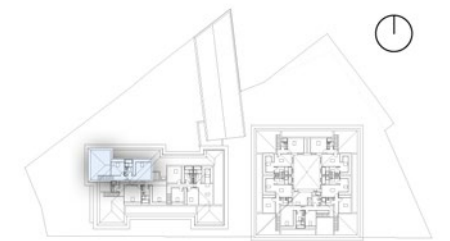

LA
ISLA
RESIDENCIAL

VIVIENDA DE
4 DORMITORIOS

EDIFICIO 1
VIVIENDA A
PLANTA SEGUNDA

SUP. ÚTIL:
128,20 m²

Planta Bajocubierta

Planta Segunda

www.laislaresidencial.com

La información contenida en este documento no tiene carácter contractual, y podrá ser modificada por la empresa promotora, según criterio de la dirección facultativa.