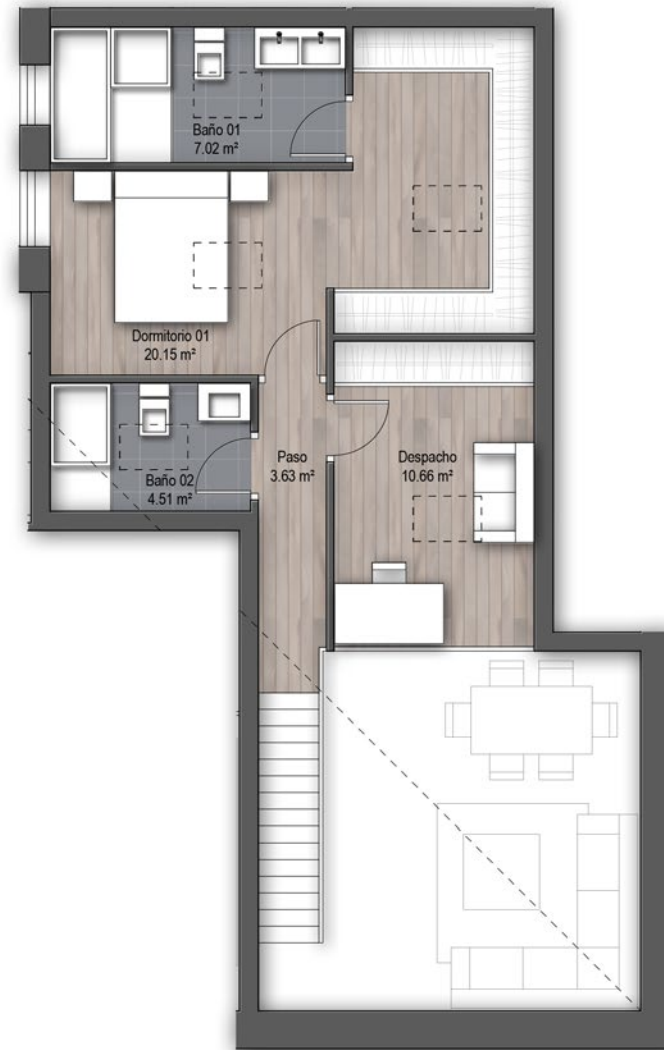

LA
ISLA
RESIDENCIAL

VIVIENDA DE
4 DORMITORIOS

EDIFICIO 2

VIVIENDA D

PLANTA SEGUNDA

SUP. ÚTIL:
127,86 m²

Planta Segunda

Planta Bajocubierta