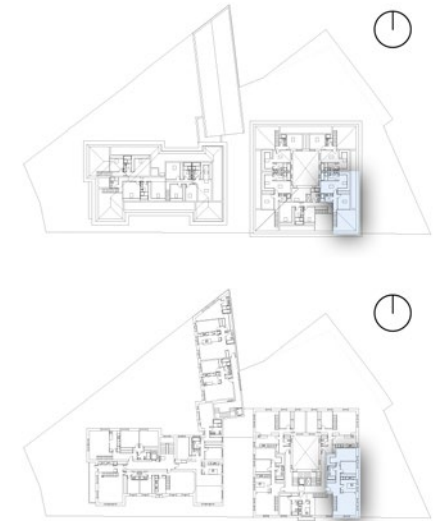

LA
ISLA
RESIDENCIAL

VIVIENDA DE
4 DORMITORIOS

EDIFICIO 2

VIVIENDA D

PLANTA SEGUNDA

SUP. ÚTIL:
127,86 m²

Planta Segunda

Planta Bajocubierta